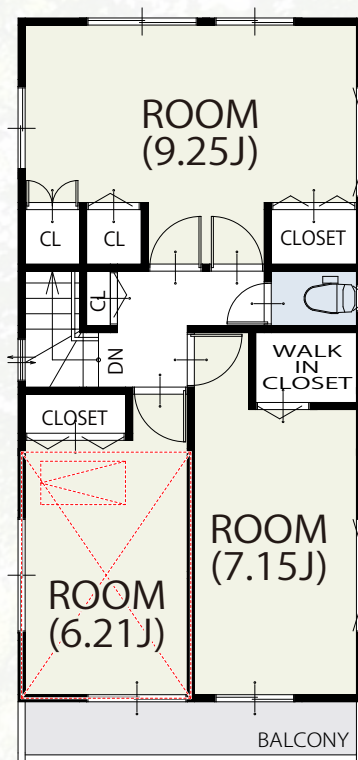

3号棟

1 FLOOR / 50.10㎡

2 FLOOR / 50.10㎡

かわいいをテーマに外観はもちろん
☆フローリング・建具等
ナチュラルウッド系
☆シューズ・ボックスLDKドア
かわいいらスティック調
の素材をセレクトしました♪
洗面所 洗面所 スペースには、
高さ180cmの棚とパイプハンガーが
設置されていてとても便利💕

面積表	
敷地面積	106.06㎡
建築面積	50.10㎡
1階床面積	50.10㎡
2階床面積	50.10㎡
延床面積	100.20㎡