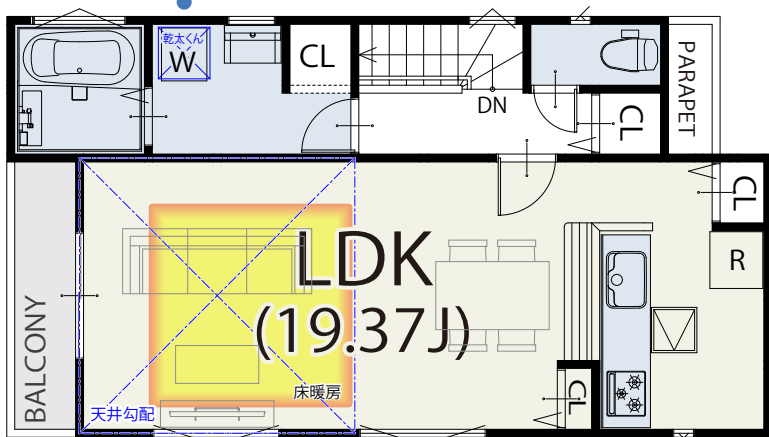

ガス衣類乾燥機「乾太くん」+専用置台標準装備!!

2 FLOOR / 48.85㎡

★ MIR AIE Σ
★の箇所に住宅用制震ユニット
ミライエΣを設置しています。

1 FLOOR / 48.02㎡

面積表	
敷地面積	114.65㎡
建築面積	48.85㎡
1階床面積	48.02㎡
2階床面積	48.85㎡
延床面積	96.87㎡

住宅(住戸) 再エネルギー設備なし

建築物省エネルギー法に基づく
省エネルギー性能ラベル