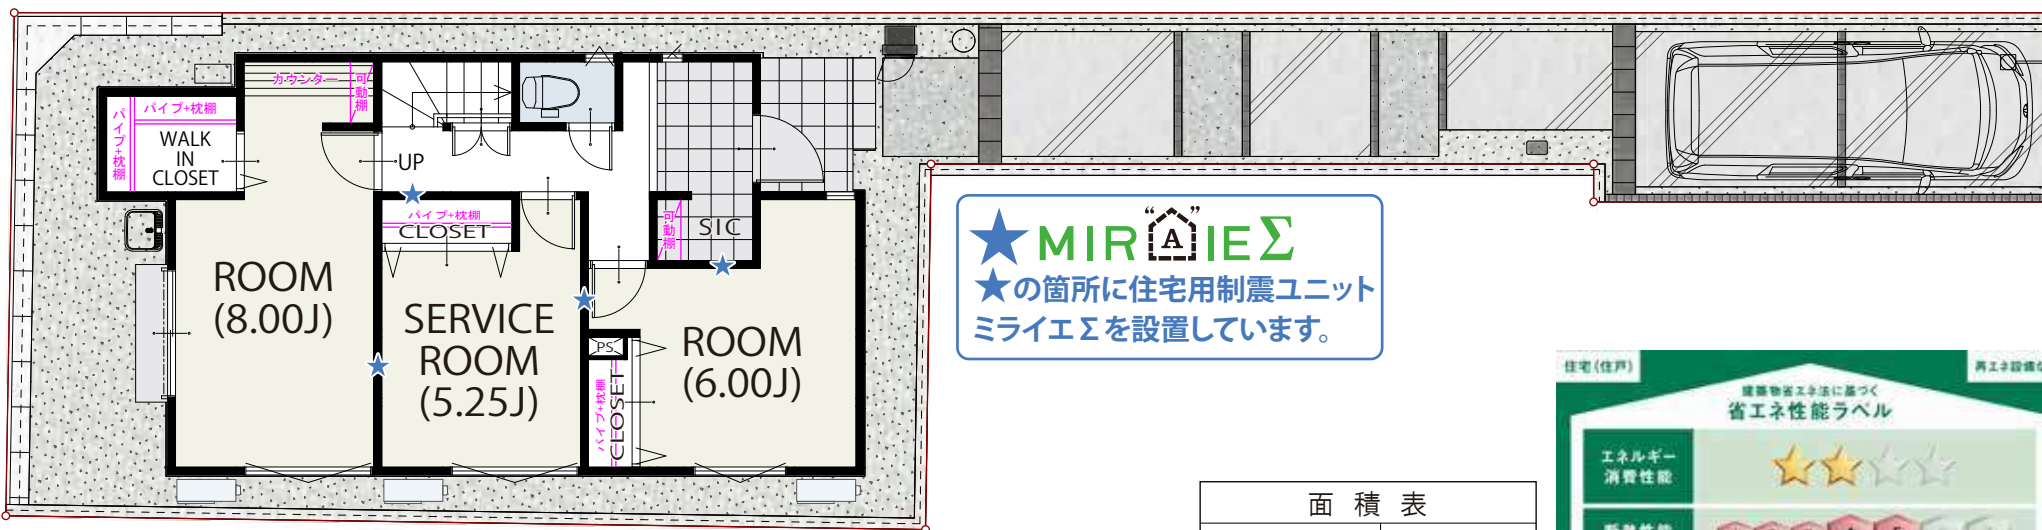

ガス衣類乾燥機「乾太くん」+専用置台標準装備!!

2 FLOOR / 48.85㎡

★ MIR AIE Σ
★の箇所に住宅用制震ユニット
ミライエΣを設置しています。

1 FLOOR / 48.02㎡

面積表	
敷地面積	114.65㎡
建築面積	48.85㎡
1階床面積	48.02㎡
2階床面積	48.85㎡
延床面積	96.87㎡

住宅(住戸) 再エネルギー設備なし

建築物省エネルギー法に基づく
省エネルギー性能ラベル