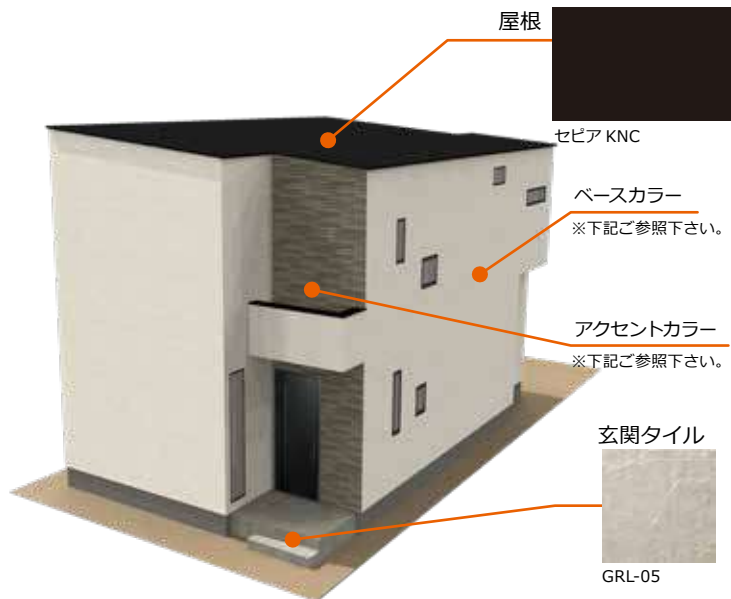

ガス衣類乾燥機「乾太くん」+専用置台標準装備!!

2 FLOOR / 48.85㎡

★ MIR AIE Σ
★の箇所に住宅用制震ユニット
ミライエΣを設置しています。

1 FLOOR / 48.02㎡

面積表	
敷地面積	114.65㎡
建築面積	48.85㎡
1階床面積	48.02㎡
2階床面積	48.85㎡
延床面積	96.87㎡

住宅(住戸) 再エネルギー設備なし

建築物省エネルギー法に基づく
省エネルギー性能ラベル

エネルギー消費性能 ★★★★★

断熱性能 1 2 3 4 5 6 7

日安光熱費 なし

このレベル
エネルギー消費性能で★3つ(太陽光発電は考慮しない)、かつ断熱性能で⑤を達成

自己評価 さいたま市南区松本1期 1号棟 評価日 2024年4月15日

住宅設備のCG合成カラーイメージです。実際の間取り・壁色とは異なります。

立体イメージ

キッチンイメージ

浴室イメージ

玄関ドア

型番：F11
カラー：カームブラック

外壁

フローリング

建具イメージ

住宅設備のCG合成カラーイメージです。写真インテリアは実際の間取りとは異なります。住宅設備詳細は別ページを参照してください。