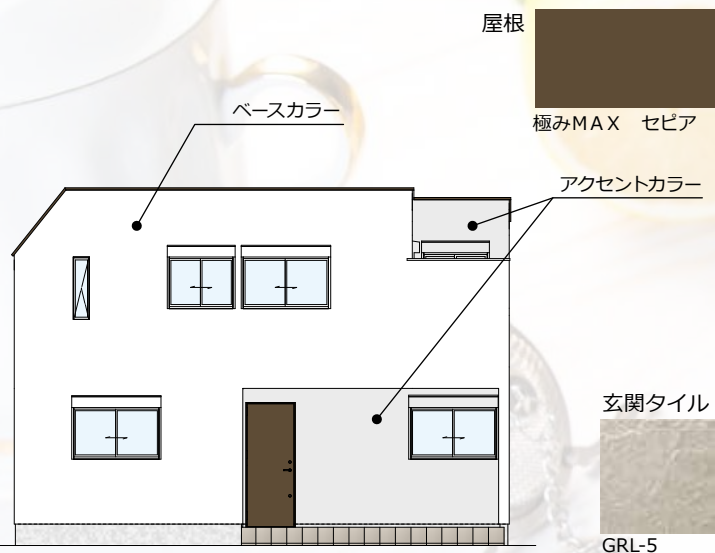

住宅設備のCG合成カラーイメージです。実際の間取り・壁色とは異なります。

西側立面図

キッチンイメージ

浴室イメージ

玄関ドア

型番: C05  
カラー: ショコラウォールナット

外壁

カラー: ショコラウォールナット

フローリング・建具イメージ

フローリング・建具イメージ

住宅設備のCG合成カラーイメージです。写真インテリアは実際の間取りとは異なります。住宅設備詳細は別ページを参照してください。

アクセントクロス

メーカーカタログより抜粋したクロスのイメージです。家具や調度品、間取りは本物件とは異なります。

1階 トイレ

サンゲツ RE51087

2階 小上がり和室

サンゲツ RE51481

2階 トイレ

サンゲツ RE51172

RE-51087

RE-51481

RE-51172

アクセントクロス

メーカーカタログより抜粋したクロスのイメージです。家具や調度品、間取りは本物件とは異なります。

2階 洗面所

サンゲツ RE51159

RE-51159