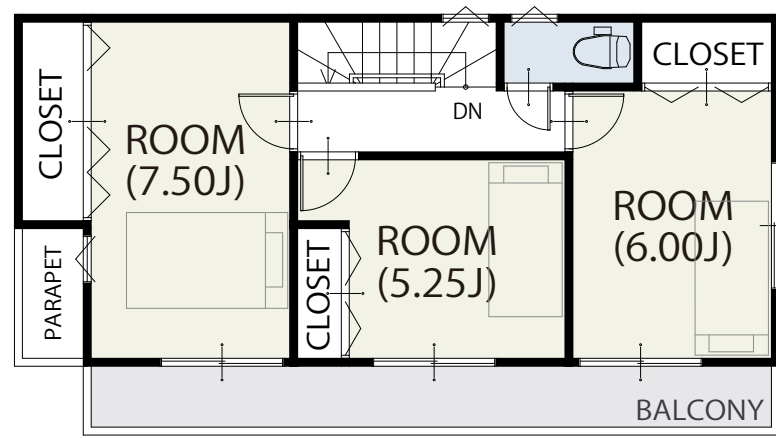

1 FLOOR / 43.88㎡

2 FLOOR / 43.88㎡

面積表	
敷地面積	110.04㎡
建築面積	43.88㎡
1階床面積	43.88㎡
2階床面積	43.88㎡
延床面積	87.76㎡

間取りは参考プランです変更も可能です。別冊パンフレットをご覧ください。  
仕様はパンフレットに準じます。※メーカーは変更できません。