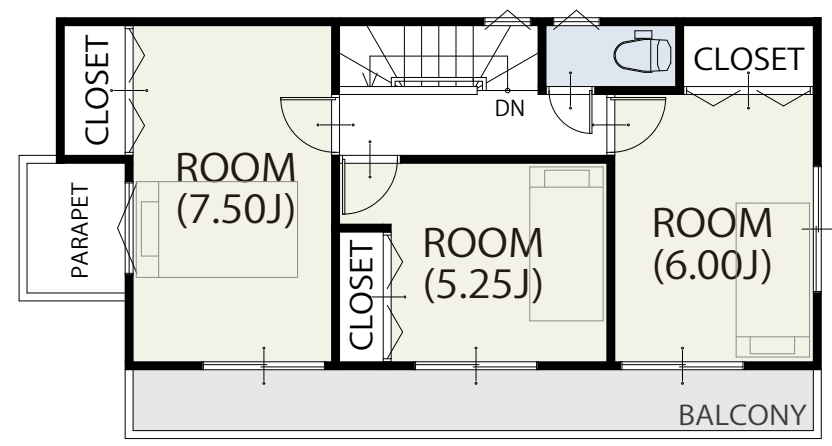

1 FLOOR / 43.88㎡

2 FLOOR / 43.06㎡

面積表	
敷地面積	110.06㎡
建築面積	43.88㎡
1階床面積	43.88㎡
2階床面積	43.06㎡
延床面積	86.94㎡

間取りは参考プランです変更も可能です。別冊パンフレットをご覧ください。
仕様はパンフレットに準じます。※メーカーは変更できません。