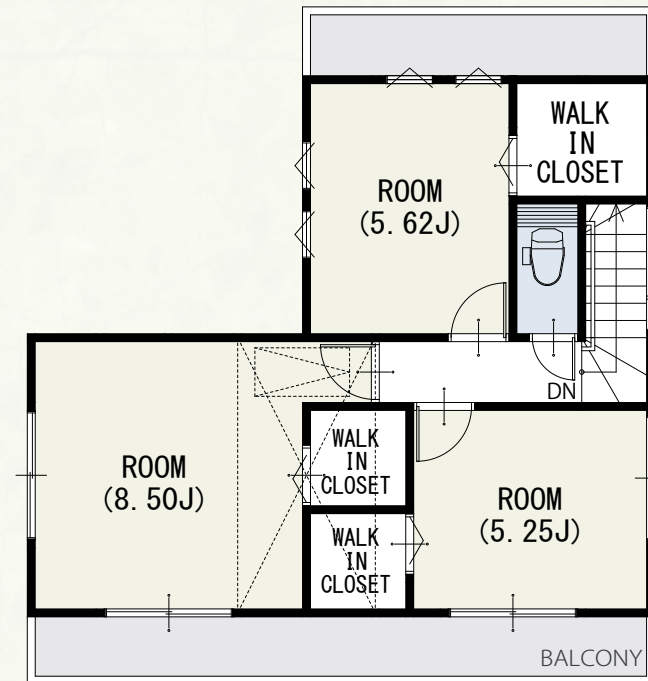

DELIGHTFULSTAGE 調布市深大寺東町

9号棟

建築確認番号:第17UDI3T建01606号

1 FLOOR / 45.75㎡

面積表	
敷地面積	115.04㎡
建築面積	45.75㎡
1階床面積	45.75㎡
2階床面積	45.34㎡
延床面積	91.09㎡

2 FLOOR / 45.34㎡

※この図面はプラン図です。現況と異なる場合がございますので予めご了承下さい。