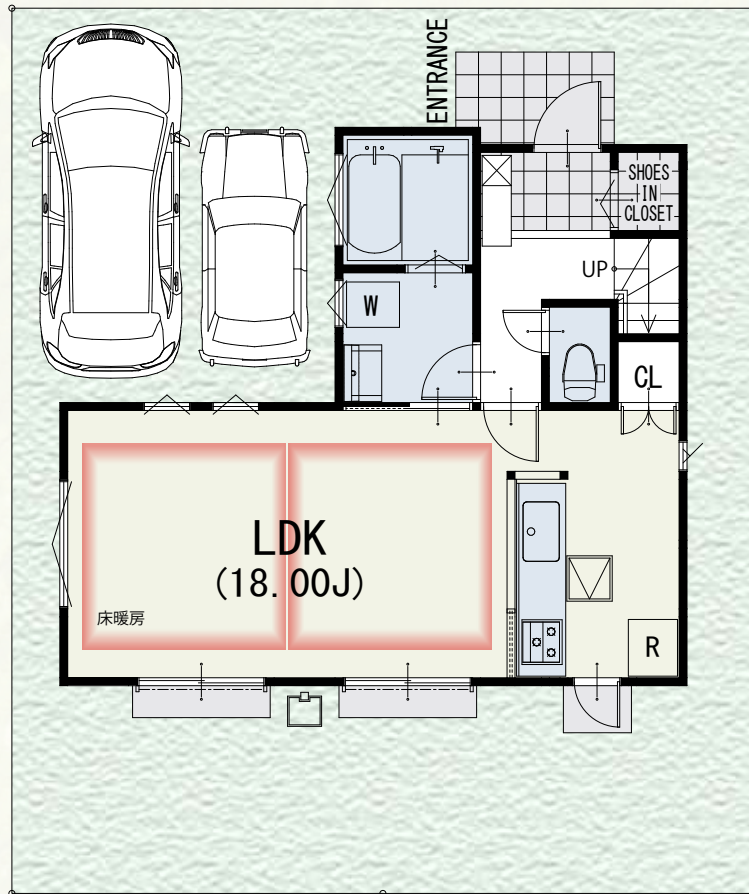

DELIGHTFULSTAGE 調布市深大寺東町

9号棟

建築確認番号:第17UDI3T建01606号

1 FLOOR / 45.75㎡

面積表	
敷地面積	115.04㎡
建築面積	45.75㎡
1階床面積	45.75㎡
2階床面積	45.34㎡
延床面積	91.09㎡

2 FLOOR / 45.34㎡

※この図面はプラン図です。現況と異なる場合がございますので予めご了承下さい。