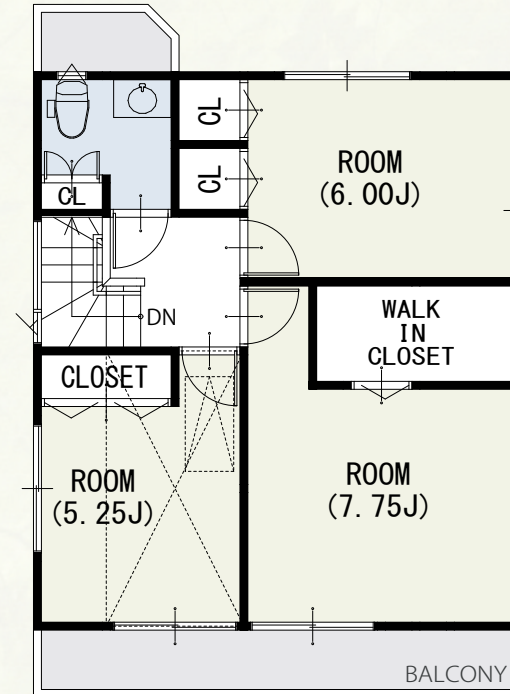

DELIGHTFULSTAGE 調布市深大寺東町

8号棟

建築確認番号:第17UDI3T建01605号

面積表	
敷地面積	119.02㎡
建築面積	46.37㎡
1階床面積	46.37㎡
2階床面積	46.37㎡
延床面積	92.74㎡

1 FLOOR / 46.37㎡

2 FLOOR / 46.37㎡

※この図面はプラン図です。現況と異なる場合がございますので予めご了承下さい。