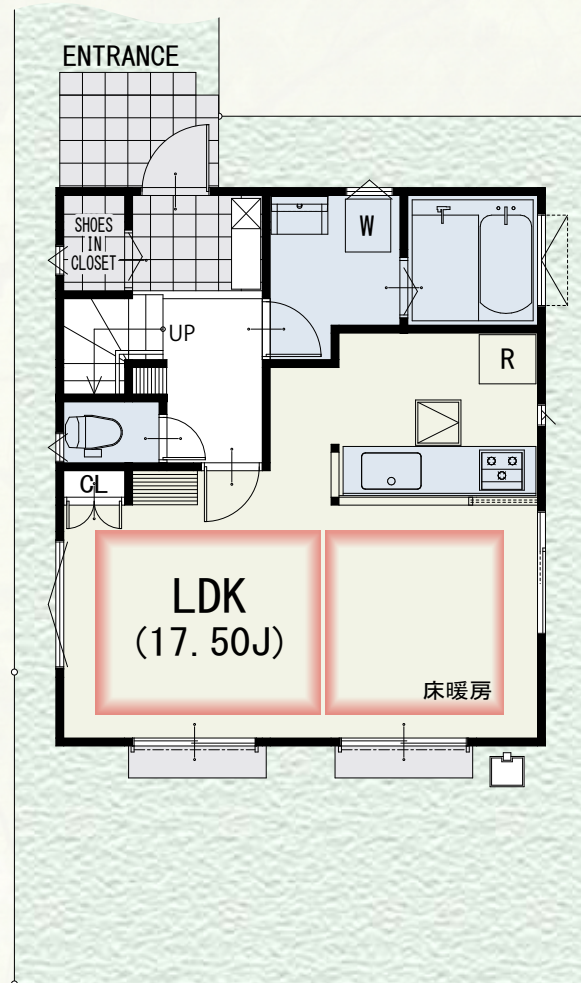

DELIGHTFULSTAGE 調布市深大寺東町

8号棟

建築確認番号:第17UDI3T建01605号

面積表	
敷地面積	119.02㎡
建築面積	46.37㎡
1階床面積	46.37㎡
2階床面積	46.37㎡
延床面積	92.74㎡

1 FLOOR / 46.37㎡

2 FLOOR / 46.37㎡

※この図面はプラン図です。現況と異なる場合がございますので予めご了承下さい。