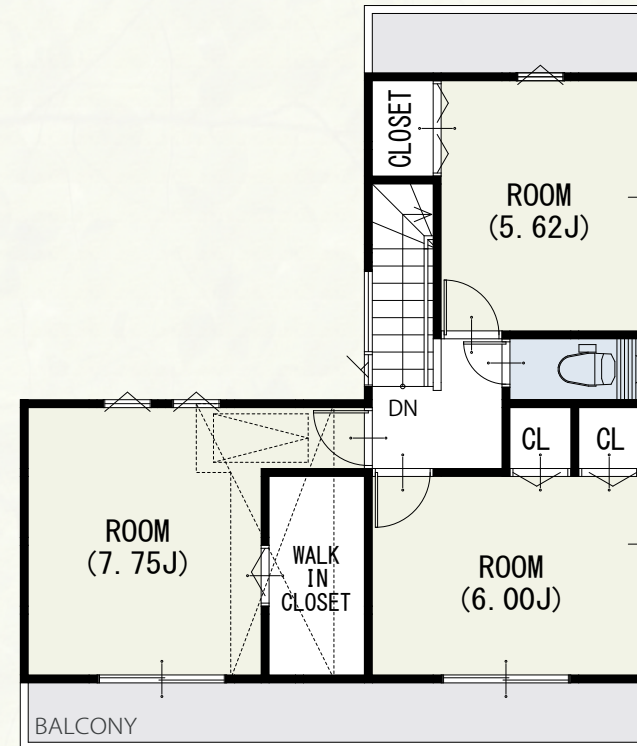

# DELIGHTFULSTAGE 調布市深大寺東町

7号棟

建築確認番号: 第17UDI3T建01604号

**1** FLOOR / 45.54㎡

面積表	
敷地面積	115.01㎡
建築面積	45.54㎡
1階床面積	45.54㎡
2階床面積	45.54㎡
延床面積	91.08㎡

**2** FLOOR / 45.54㎡

※この図面はプラン図です。現況と異なる場合がございますので予めご了承下さい。