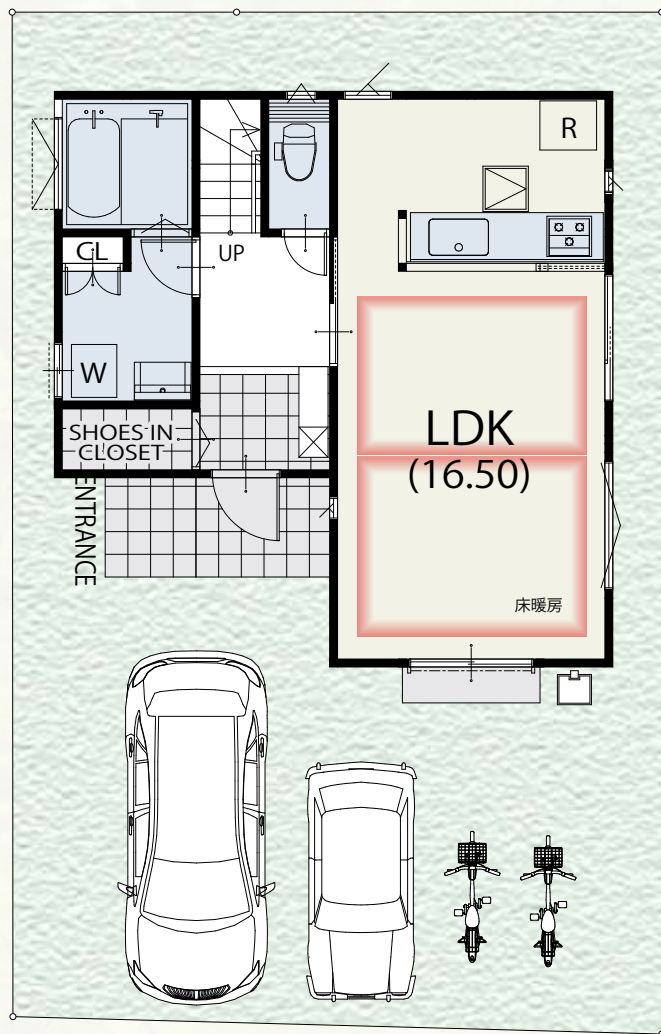

DELIGHTFULSTAGE 調布市深大寺東町

24号棟

建築確認番号:第17UDI3T建01621号

面積表	
敷地面積	115.02m ²
建築面積	45.54m ²
1階床面積	45.54m ²
2階床面積	45.54m ²
延床面積	91.08m ²

※この図面はプラン図です。現況と異なる場合がございますので予めご了承下さい。