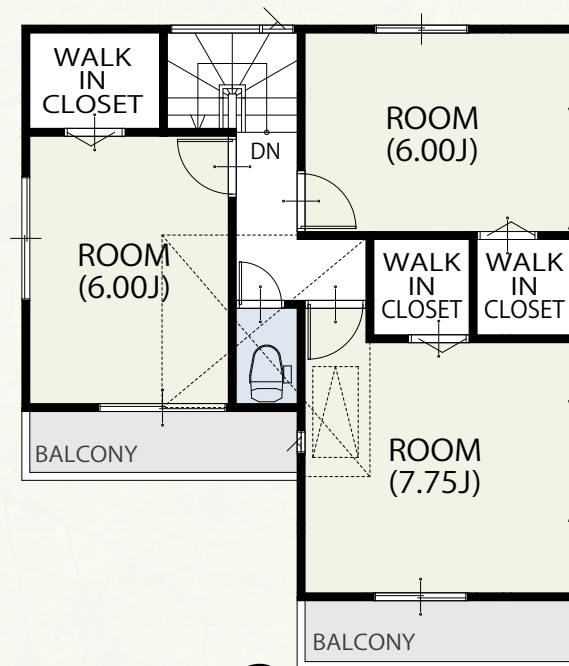

DELIGHTFULSTAGE 調布市深大寺東町

24号棟

建築確認番号:第17UDI3T建01621号

面積表	
敷地面積	115.02m ²
建築面積	45.54m ²
1階床面積	45.54m ²
2階床面積	45.54m ²
延床面積	91.08m ²

※この図面はプラン図です。現況と異なる場合がございますので予めご了承下さい。