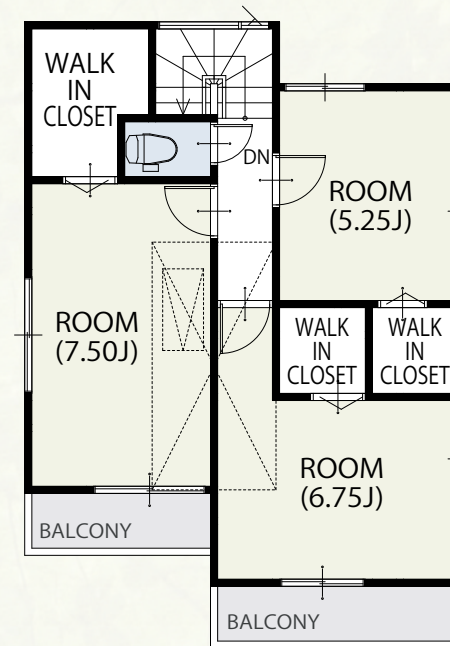

DELIGHTFULSTAGE 調布市深大寺東町

22号棟

建築確認番号:第17UDI3T建01619号

面積表

敷地面積	115.01㎡
建築面積	45.95㎡
1階床面積	45.95㎡
2階床面積	45.95㎡
延床面積	91.90㎡

※この図面はプラン図です。現況と異なる場合がございますので予めご了承下さい。