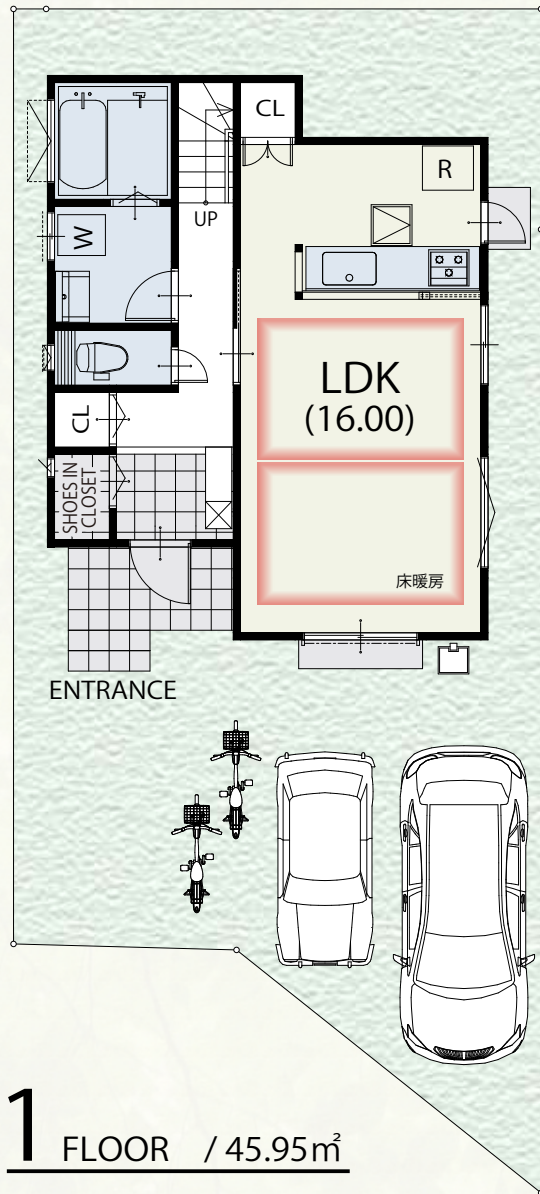

DELIGHTFULSTAGE 調布市深大寺東町

22号棟

建築確認番号:第17UDI3T建01619号

面積表

敷地面積	115.01㎡
建築面積	45.95㎡
1階床面積	45.95㎡
2階床面積	45.95㎡
延床面積	91.90㎡

※この図面はプラン図です。現況と異なる場合がございますので予めご了承下さい。