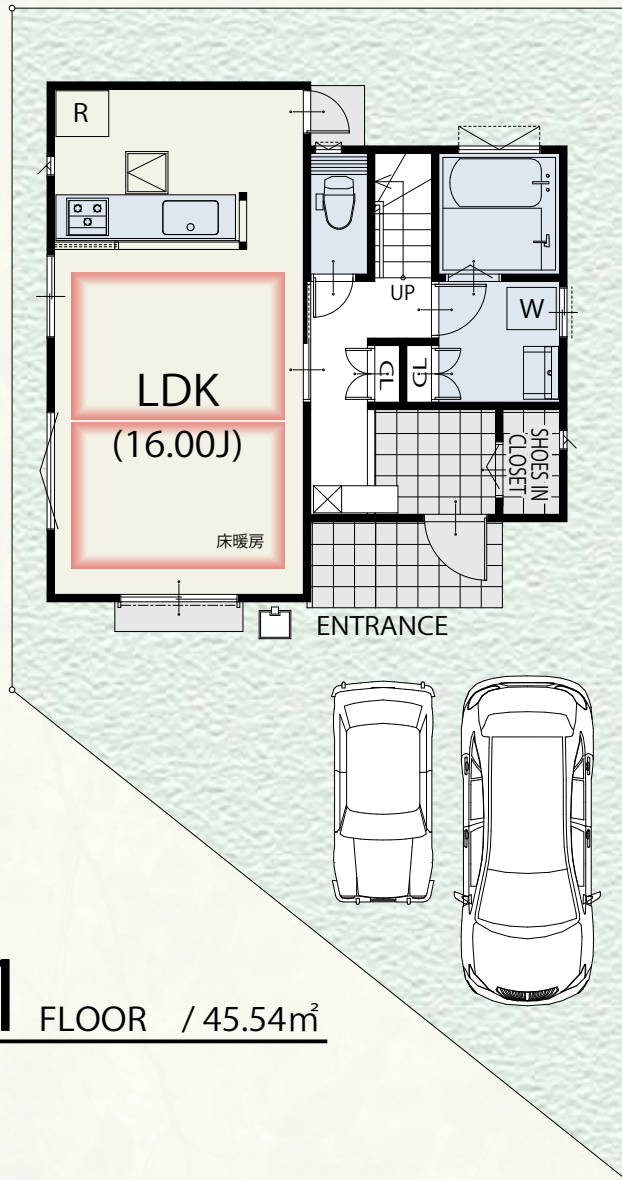

DELIGHTFULSTAGE 調布市深大寺東町

19号棟

建築確認番号:第17UDI3T建01438号

面積表	
敷地面積	115.04m ²
建築面積	45.54m ²
1階床面積	45.54m ²
2階床面積	45.54m ²
延床面積	91.08m ²

※この図面はプラン図です。現況と異なる場合がございますので予めご了承下さい。