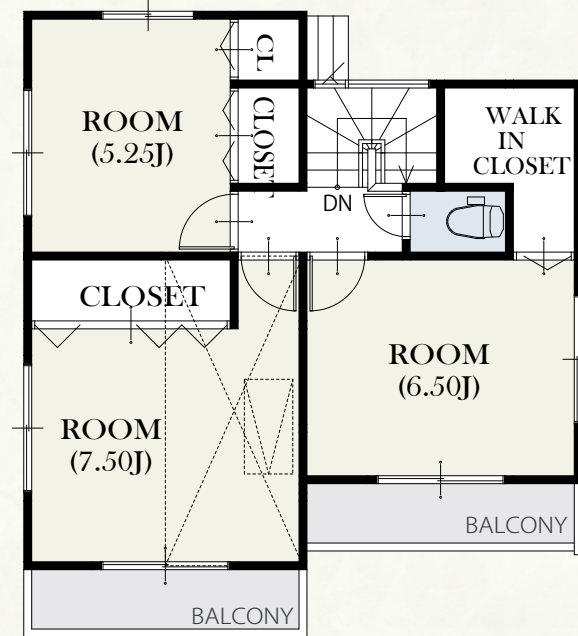

DELIGHTFULSTAGE 調布市深大寺東町

19号棟

建築確認番号:第17UDI3T建01438号

面積表	
敷地面積	115.04m ²
建築面積	45.54m ²
1階床面積	45.54m ²
2階床面積	45.54m ²
延床面積	91.08m ²

※この図面はプラン図です。現況と異なる場合がございますので予めご了承下さい。