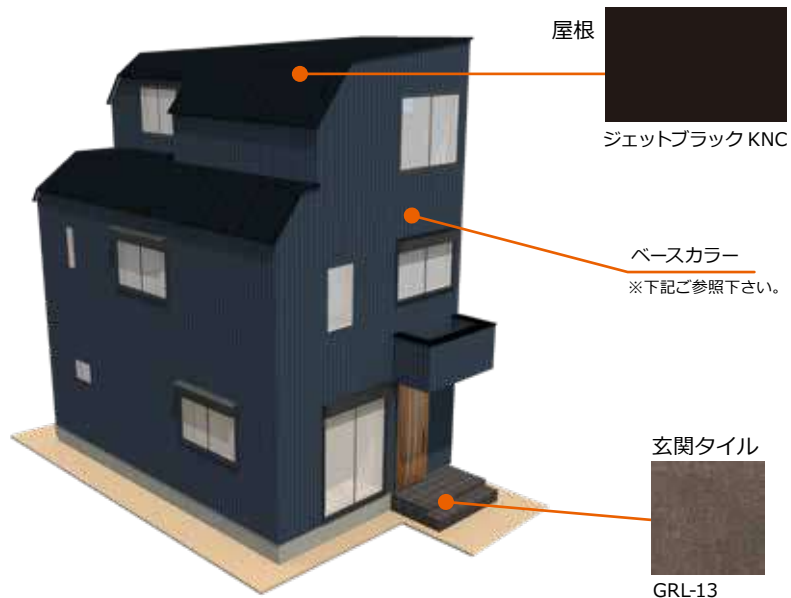

★ = 電動シャッター
毎日の開け閉めがラクラク
音も静か!

面積表	
敷地面積	74.00㎡
建築面積	33.12㎡
1階床面積	33.12㎡
2階床面積	33.12㎡
3階床面積	21.11㎡
延床面積	87.35㎡

住宅設備のCG合成カラーイメージです。実際の間取り・壁色とは異なります。

物件イメージ

キッチンイメージ

浴室イメージ

玄関ドア

型番：P21
カラー：アイリッシュパイン

外壁

ベースカラー
AT-WALL Archi アーバンストライプ 15
カーサネイビー(縦張り)

フローリング・建具イメージⅠ

フローリング・建具イメージⅡ

住宅設備のCG合成カラーイメージです。写真インテリアは実際の間取りとは異なります。住宅設備詳細は別ページを参照してください。