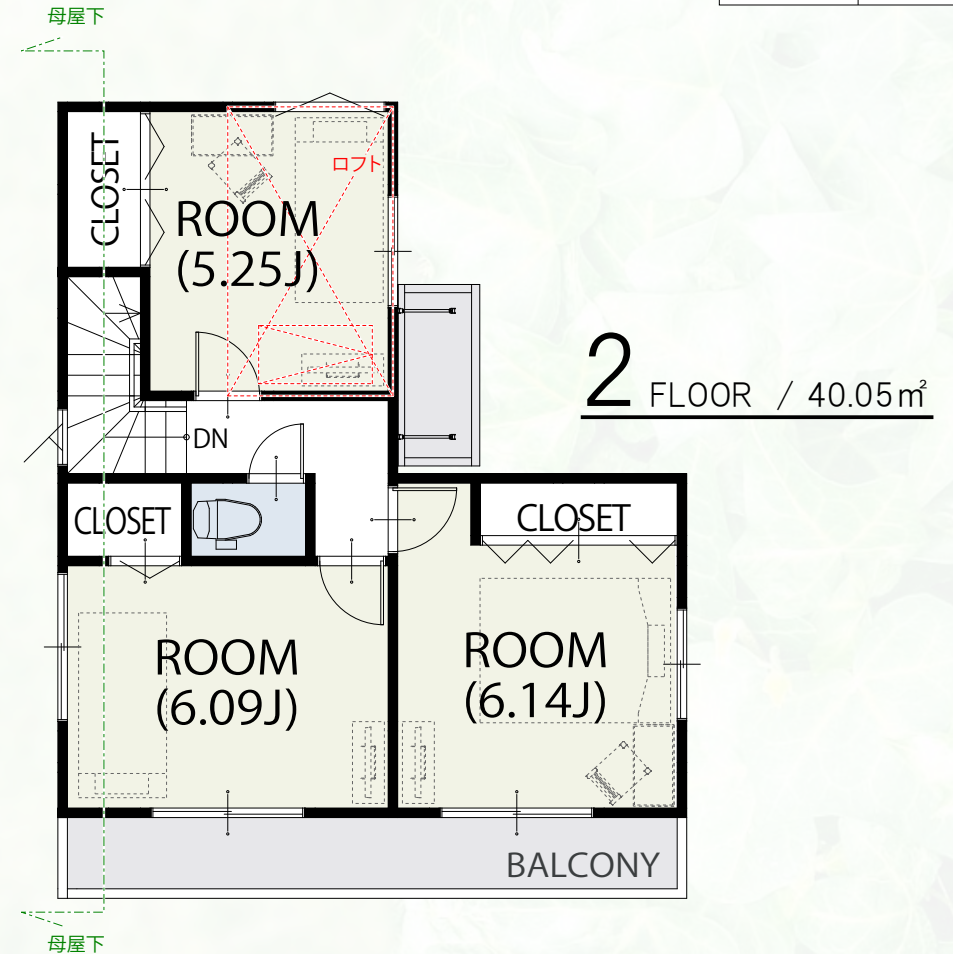

Floor Plan

5号棟

建築確認番号:第18UDI3T建01909号

面積表	
敷地面積	100.18㎡
建築面積	40.05㎡
1階床面積	40.05㎡
2階床面積	40.05㎡
延床面積	80.10㎡

1 FLOOR / 40.05㎡

2 FLOOR / 40.05㎡

デライトフルステージ
DELIGHTFUL STAGE

府中市天神町Ⅲ期