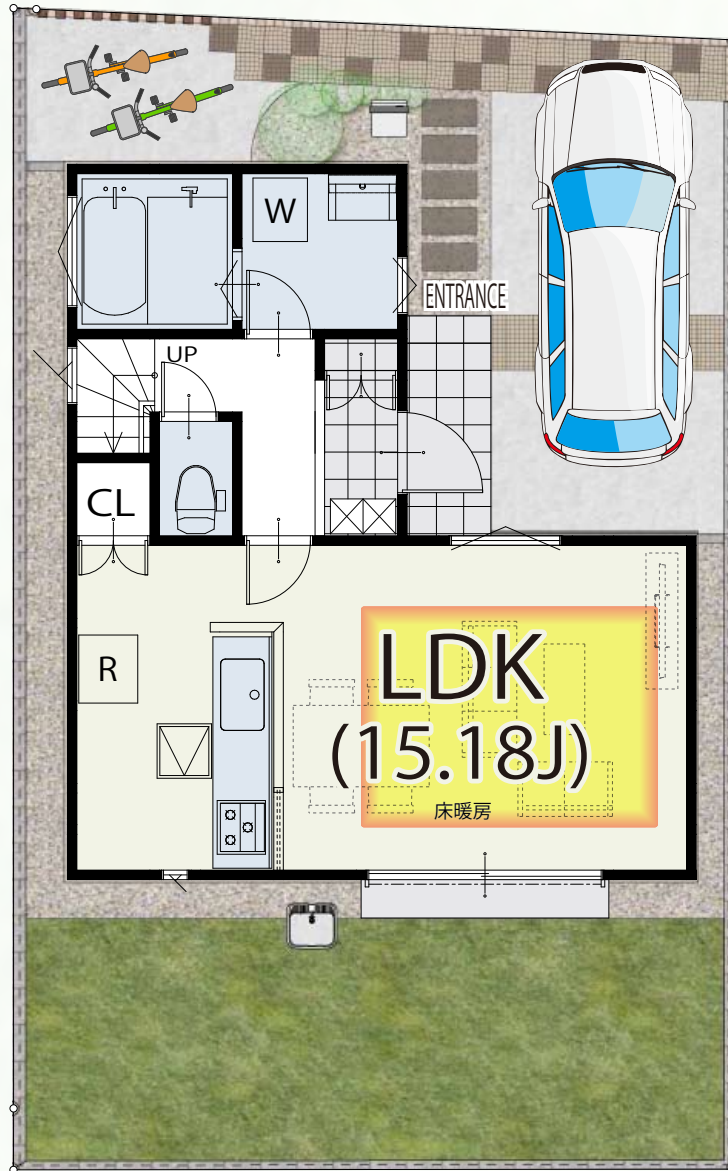

Floor Plan

5号棟

建築確認番号:第18UDI3T建01909号

面積表	
敷地面積	100.18㎡
建築面積	40.05㎡
1階床面積	40.05㎡
2階床面積	40.05㎡
延床面積	80.10㎡

1 FLOOR / 40.05㎡

2 FLOOR / 40.05㎡

デライトフルステージ
DELIGHTFUL STAGE

府中市天神町Ⅲ期