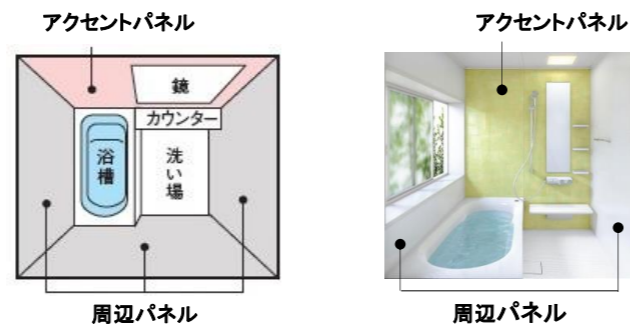

※カウンターと収納棚は同色になります。

お掃除ラクラクカウンター

カウンター奥も
サイドも洗い残しなし。

簡単がうれC! お掃除ラクラクカウンター

壁と浴槽から離れたデザインだから
スポンジひとつでまるごとお掃除可能。

ラクラクなのに、しっかりきれい

面倒な鏡の汚れも
ラクラクすっきり。

クリアがうれC! お掃除ラクラク鏡

ドア

スッキリ折戸 (W800 × H2000・ホワイト)

一歩目から“ほっ”

入った瞬間から心地よく、
冬場もヒヤッとせず快適。
やわらかい床が衝撃も吸収します。

ほっカラリ床

TOTOの
新技術

エアインシャワー(角形)

大幅節水でも量感たっぷり
秘密は空気を含んだ大粒の水

従来のシャワーより約35% (当社比)
節水しながら、心地よい浴び心地を実現。

換気

洗面所リモコン
ランドリーパイプ

特定
消費生活用製品安全法
「長期使用製品安全点検制度」対象商品

浴室換気暖房乾燥機「三乾王」: 露出タイプ
(1室換気・AC100V・ランドリーパイプ1本付)

洗い場水栓・スライドバー

スッキリ水栓
(リングハンドル)

エアインシャワー
(角形・メタル調)

メタル調スライドバー (L=990)

壁：正面アクセントプラン

カウンター側の正面に個性的なパネルを使い、表情豊かな空間に。

壁：正面アクセントパネル

ハイグレードⅡ						
キリムレッド	タルシアベージュ	アースブラック	セイラン	ファルティウッド	ジオブラウン	クレアライトグレー
キリコサクラ	ストリッシュブルー	ティントグリーン	モロッコミント	スレンダーアクア	ブーケットホワイト	チアフル
ハーペベージュ	マテリアルアロマグリーン	マテリアルアロマピンク	アロマブラウン	スレンダーベージュ	ソフレローズウッド	ノルディグレーウッド
ハイグレードⅠ						
プラナブラウンウッド	プラナミディアムウッド	プラナナチュラルウッド	プラナホワイトウッド	ビスクトラパーチ	ホワイトロマーノ	フレスコウッド
ベーシックグレード						
プリエボニー	プリエアクア	プリエピンク	プリエベージュ			