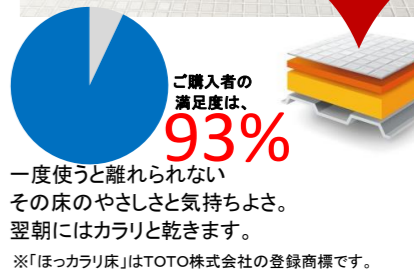

タオル掛け・角形
(L=400・シルバー)

約1.8kg

ラクかるふるふた
約900g

※ふるふた形状は浴槽の形状により異なります。
ラクかるふるふた2枚割ふた
(断熱仕様・ふるふたフック付)

鏡・収納

お掃除ラクラク鏡
縦長ミラー (W298 × H950)

フラット収納棚
ガードバー付・2段

カウンター下収納棚・1個

ドア

スッキリ折戸 (W800 × H2000・ホワイト)

一歩目から“ほっ”

入った瞬間から心地よく、
冬場もヒヤッとせず快適。
やわらかい床が衝撃も吸収します。

ほっカラリ床

TOTOの
新技術

エアインシャワー(角形)

大幅節水でも量感たっぷり
秘密は空気を含んだ大粒の水