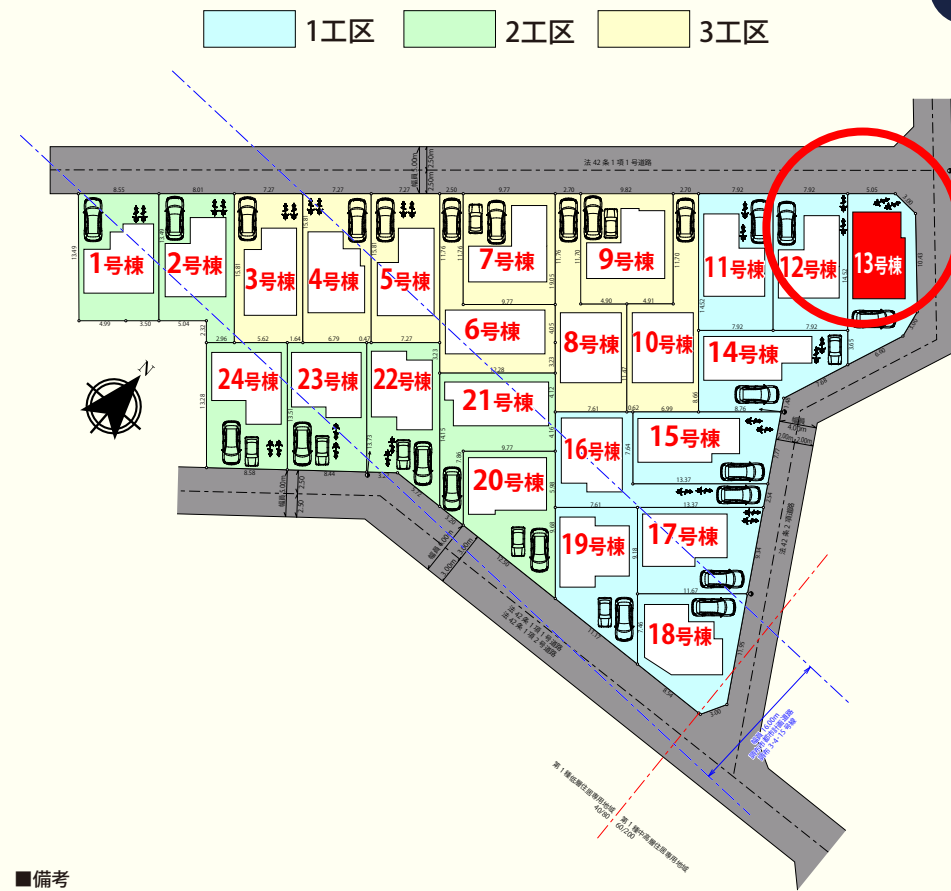

株式会社ライズウェル
新築戸建住宅

KAJA

BALI リゾート家具

KAJA
RESORT FURNITURE

物件概要

■所在地/調布市深大寺東町7丁目4番2外(地番)・調布市深大寺東町7丁目4番以下未定(住居表示) ■交通/京王相模原線「調布」駅バス24分「北の台」徒歩1分・JR中央線「吉祥寺」駅バス25分「北の台」徒歩1分 ■土地権利/所有権 ■地目/宅地 ■用途地域/第1種低層住居専用地域 ■建物構造/木造在来工法2階建 ■建ぺい率/40% ■容積率/80% ■接道状況/北5.01m公道(法42条1項1号)・東4.01m公道(法42条1項1号)・南5.00~6.00m公道(法42条1項1号) ■総棟数/24棟 ■今回販売棟数/24棟 ■完成予定/1工区 11~19号棟:平成30年5月末 2工区 1・2・20~24号棟:平成30年8月末 3工区 3~10号棟:平成30年11月末 ■引渡予定/1工区 11~19号棟:平成30年6月末 2工区 1・2・20~24号棟:平成30年9月末 3工区 3~10号棟:平成30年11月末 ■設備/東京電力・公営水道・本下水・都市ガス

周辺施設

■市立北ノ台小学校...850m(約11分) ■市立神代中学校...1,040m(約13分) ■ういず調布深大寺保育園...840m(約11分) ■ふじかわクリニック...850m(約11分) ■さくち整形外科...850m(約11分) ■杏林大学医学部付属病院...880m(約11分) ■ツルハドラッグ...600m(約8分) ■グルメシティ...770m(約10分) ■トップ深大寺店...850m(約11分) ■ミニストップ深大寺東店...500m(約7分)

24棟の中ならどの棟でも御成約時にKAJAの10%OFFクーポンプレゼント!!あこがれのリゾート家具GETのチャンス!!

13号棟 家具付モデルルーム

■備考
 ※南側都市計画道路予定地(計画決定のみ)※施工上の都合により設計・設備及び仕様等、やむをえず一部変更することがございます。※敷地内及び前面道路上に、新たに電柱・支柱・支線が設置される場合がございます。※図面と現況が異なる場合は、現況を優先といたします。