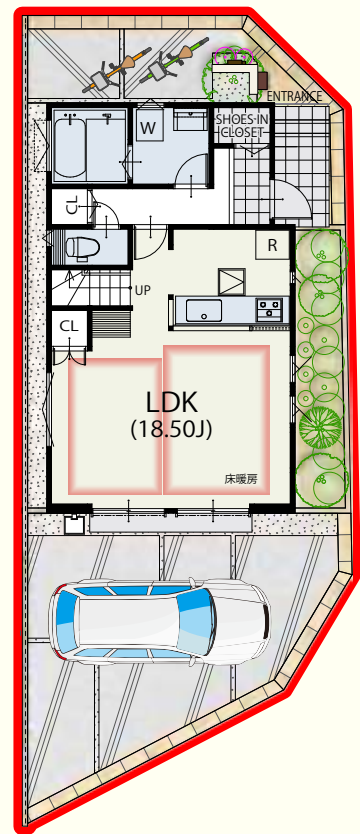

株式会社ライズウェル
新築戸建住宅

KAJA

BALI リゾート家具

KAJA
RESORT FURNITURE

物件概要

■所在地/調布市深大寺東町7丁目4番2外(地番)・調布市深大寺東町7丁目4番以下未定(住居表示) ■交通/京王相模原線「調布」駅バス24分「北の台」徒歩1分・JR中央線「吉祥寺」駅バス25分「北の台」徒歩1分 ■土地権利/所有権 ■地目/宅地 ■用途地域/第1種低層住居専用地域 ■建物構造/木造在来工法2階建 ■建ぺい率/40% ■容積率/80% ■接道状況/北5.01m公道(法42条1項1号)・東4.01m公道(法42条1項1号)・南5.00~6.00m公道(法42条1項1号) ■総棟数/24棟 ■今回販売棟数/24棟 ■完成予定/1工区 11~19号棟:平成30年5月末 2工区 1・2・20~24号棟:平成30年8月末 3工区 3~10号棟:平成30年11月末 ■引渡予定/1工区 11~19号棟:平成30年6月末 2工区 1・2・20~24号棟:平成30年9月末 3工区 3~10号棟:平成30年11月末 ■設備/東京電力・公営水道・本下水・都市ガス

24棟の中ならどの棟でも御成約時にKAJAの10%OFFクーポンプレゼント!!あこがれのリゾート家具GETのチャンス!!

13号棟 家具付モデルルーム

■備考
 ※南側都市計画道路予定地(計画決定のみ)※施工上の都合により設計・設備及び仕様等、やむをえず一部変更することがございます。※敷地内及び前面道路上に、新たに電柱・支柱・支線が設置される場合がございます。※図面と現況が異なる場合は、現況を優先といたします。