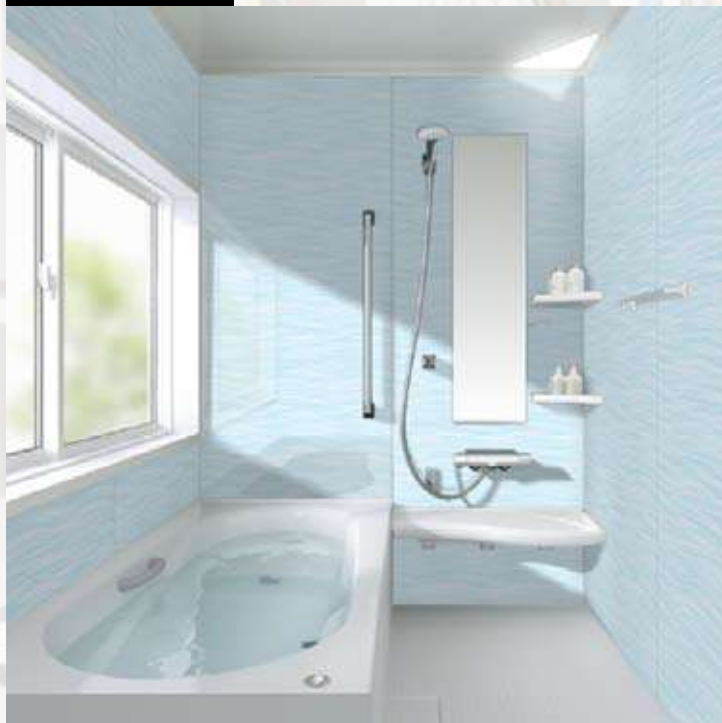

住宅設備のCG合成カラーイメージです。実際の間取り・壁色とは異なります。

フローリング・システムキッチン

※レンジフード・水栓の形状は異なります※コンロはガスコンロになります。

ユニットバス

フローリング・LDK ドア・階段

フローリング・居室ドア・クローゼット

玄関収納