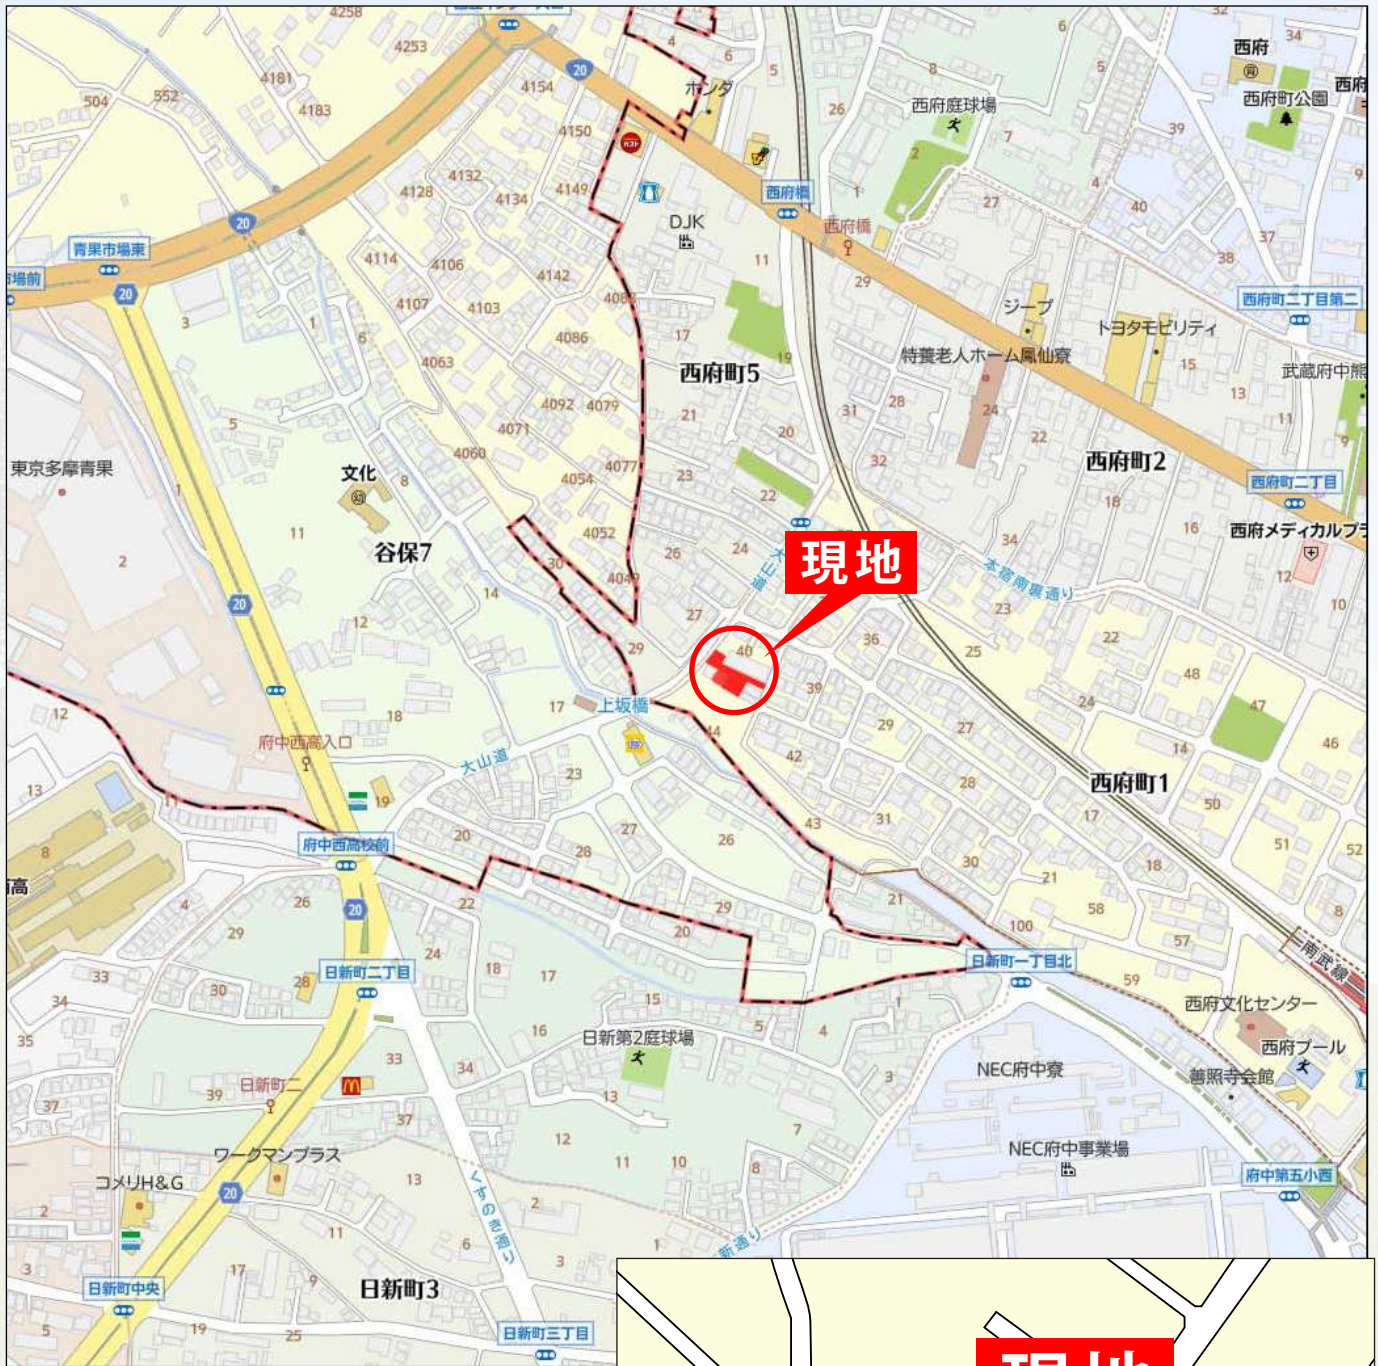

詳しくは、
コチラ!!▶

※現場に廃木材が無い場合がございます。※現地にて廃木材の切断等の加工は行いません。予めご了承下さい。

夢は宇宙で家づくり

株式会社ライズウェル *Rw*

RISEWELL co.,ltd.

現地案内図

↓↓この看板が目印です! ↓↓

ご自由にどうぞ!
建築現場の廃材を
無料にてご提供しております。