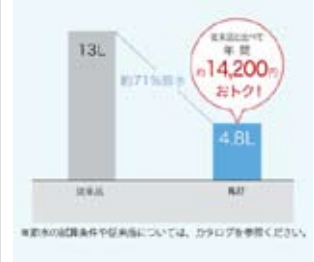

※ □ はお見様カラーです。カラーによって価格・納期が異なる場合がありますのでカタログにてご確認ください。

便器・便座機能

超節水

ハイブリットエコロジーシステムで約71%の驚異的な節水効果。CO2削減にも貢献。

どこでも設置 & やわらかな洗浄音

低水圧の環境でも設置可能。耳障りな音を軽減し、やわらかな洗浄音を実現。

プレミスト

自動で便器にミスト(水)をふきつけ、汚れを付きにくく、落ちやすくします。