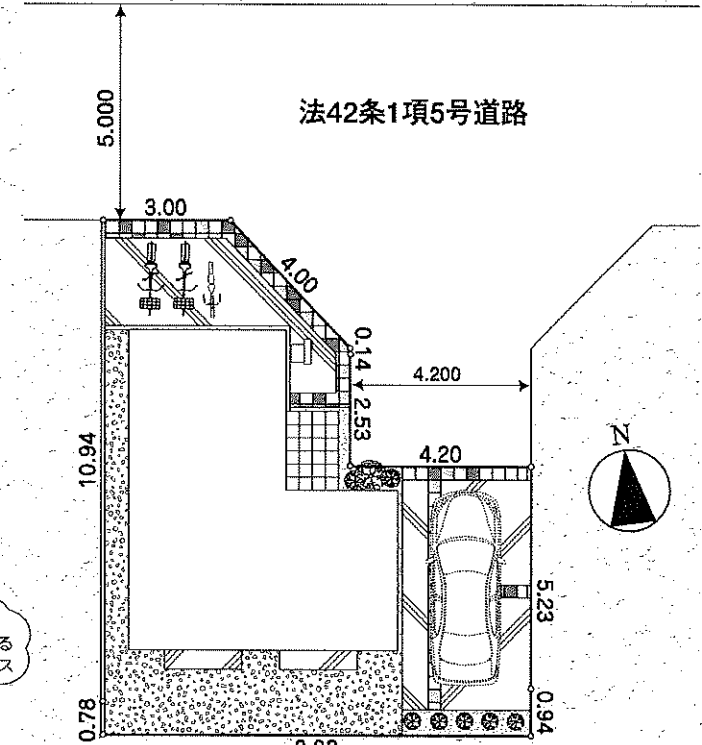

“大人かっこいい”スタイリッシュで機能的な住宅登場!

敷地面積/89.84㎡(27.17坪)
建物面積/71.76㎡(21.70坪)
建築確認番号/第18UDI1W建03338号

価格3,880万円(税込)

当物件パンフレットをダウンロードできます! ご活用下さい!