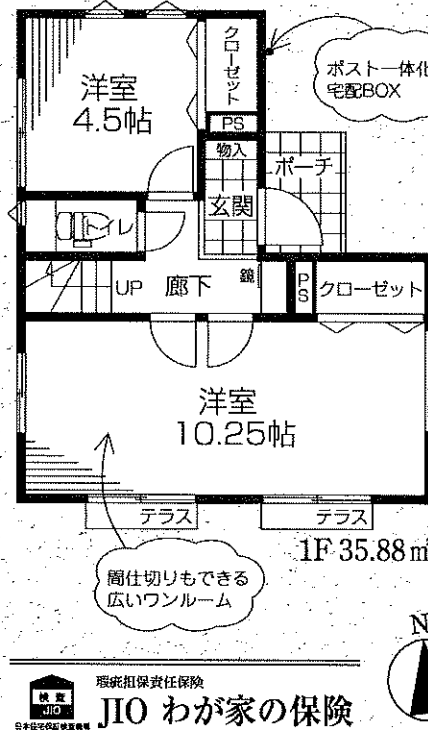

“大人かっこいい”スタイリッシュで機能的な住宅登場!

敷地面積/89.84㎡(27.17坪)
建物面積/71.76㎡(21.70坪)
建築確認番号/第18UDI1W建03338号

価格3,880万円(税込)

当物件パンフレットをダウンロードできます! ご活用下さい!