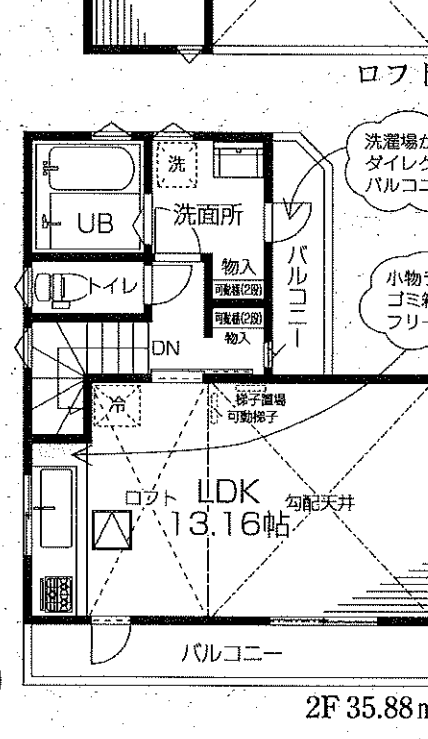

“大人かっこいい”スタイリッシュで機能的な住宅登場!

敷地面積/89.84㎡(27.17坪)
建物面積/71.76㎡(21.70坪)
建築確認番号/第18UDI1W建03338号

価格3,880万円(税込)

当物件パンフレットをダウンロードできます! ご活用下さい!